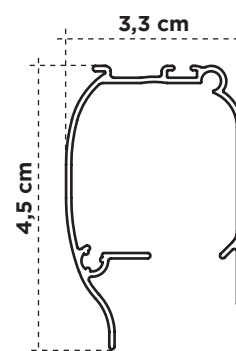

■ CARACTERÍSTICAS TÉCNICAS

CABEZAL 42-180	CABEZAL 42-240	CABEZAL 33-140
Ancho máximo (cm)		
190		140
Ancho mínimo (cm)		
50		50
Alto máximo (cm)		
180	240	140
* En anchos menores a 55 cm no lleva freno. En ancho mayores a 160 cm lleva muelle doble		

* para mosquiteras de 100 cm de altura máxima. Resto de medidas consultar.

Cabezal

Guía

Freno

Mosquiteras