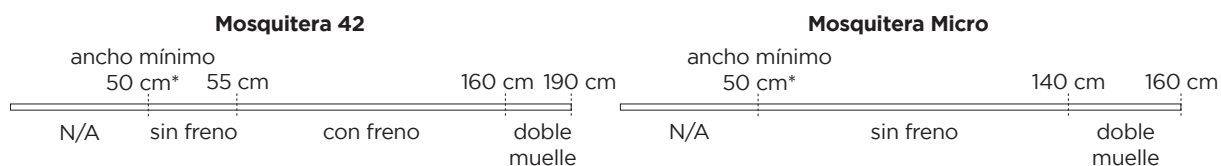

MOSQUITERA ENROLLABLE PROTECCIÓN PRÁCTICA Y ELEGANTE

Es la solución mas sencilla para mantener a los insectos fuera de casa.

Gracias a su freno integrado se consigue que la apertura y el cierre se realice de una manera suave.

■ CARACTERÍSTICAS TÉCNICAS

CABEZAL 42-180	CABEZAL 42-240	CABEZAL 33-140
Ancho máximo (cm)		
190		140
Ancho mínimo (cm)		
50		50
Alto máximo (cm)		
180	240	140
* En anchos menores a 55 cm no lleva freno. En ancho mayores a 160 cm lleva muelle doble		

* para mosquiteras de 100 cm de altura máxima. Resto de medidas consultar.

Cabezal

Guía

Freno

Mosquiteras