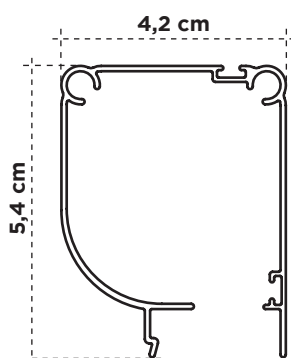

■ CARACTERÍSTICAS TÉCNICAS

CABEZAL 42-180	CABEZAL 42-240	CABEZAL 33-140
Ancho máximo (cm)		
190		140
Ancho mínimo (cm)		
50		50
Alto máximo (cm)		
180	240	140
* En anchos menores a 55 cm no lleva freno. En ancho mayores a 160 cm lleva muelle doble		

* para mosquiteras de 100 cm de altura máxima. Resto de medidas consultar.

Cabezal

Guía

Freno

Mosquiteras