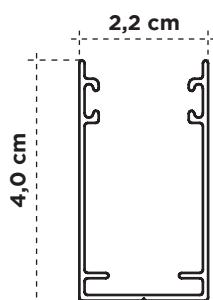

■ CARACTERÍSTICAS TÉCNICAS

CABEZAL 42-180	CABEZAL 42-240	CABEZAL 33-140
Ancho máximo (cm)		
190		140
Ancho mínimo (cm)		
50		50
Alto máximo (cm)		
180	240	140
* En anchos menores a 55 cm no lleva freno. En ancho mayores a 160 cm lleva muelle doble		

* para mosquiteras de 100 cm de altura máxima. Resto de medidas consultar.

Cabezal

Guía

Freno

Mosquiteras