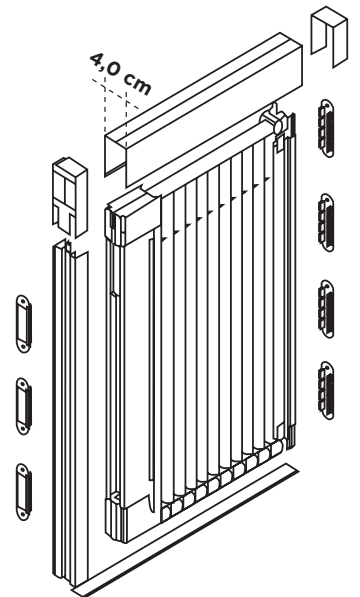

MOSQUITERA PLISADA DE 40MM MOSQUITERAS EN PUERTAS DE PASO

Es la mejor manera de tener mosquiteras en puertas que sean de paso continuo. Consigue mantener a los insectos fuera de la casa sin limitar el acceso.

Su diseño plisado permite plegar y desplegar la malla según tus necesidades, manteniendo a raya a los molestos mosquitos sin obstaculizar la vista ni la brisa fresca. Además, su instalación sencilla y duradera la convierte en la opción ideal para puertas y ventanas.

■ CARACTERÍSTICAS TÉCNICAS

	MÍNIMO		MÁXIMO	
	ANCHO	ALTO	ANCHO	ALTO
1 HOJA (cm)	45	60	180	300
2 HOJAS (cm)	90	105	360	300

* La mosquitera debe de ser al menos 15 cm más alta que ancha.

Plisada 1 Hoja

Escala 1:2