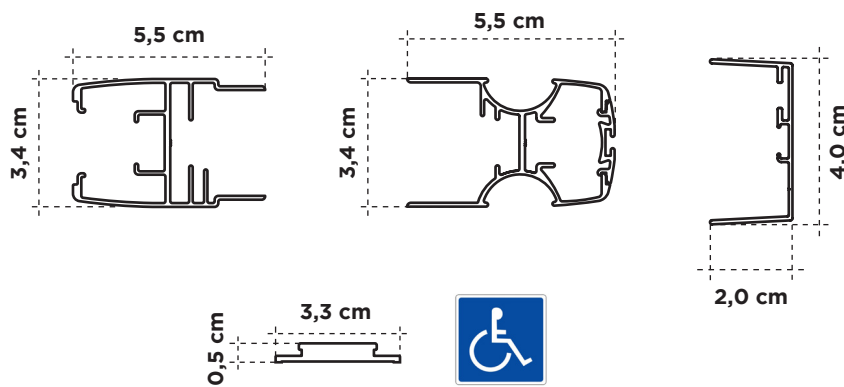

Su diseño plisado permite plegar y desplegar la malla según tus necesidades, manteniendo a raya a los molestos mosquitos sin obstaculizar la vista ni la brisa fresca. Además, su instalación sencilla y duradera la convierte en la opción ideal para puertas y ventanas.

■ CARACTERÍSTICAS TÉCNICAS

	MÍNIMO		MÁXIMO	
	ANCHO	ALTO	ANCHO	ALTO
1 HOJA (cm)	45	60	180	300
2 HOJAS (cm)	90	105	360	300

* La mosquitera debe de ser al menos 15 cm más alta que ancha.

Plisada 1 Hoja

Escala 1:2