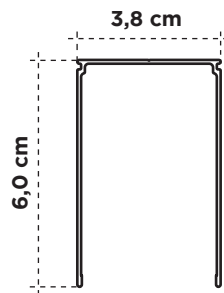

■ CARACTERÍSTICAS TÉCNICAS

	MÍNIMO		MÁXIMO	
	ANCHO	ALTO	ANCHO	ALTO
1 HOJA (cm)	45	60	180	300
2 HOJAS (cm)	90	105	360	300

* La mosquitera debe de ser al menos 15 cm más alta que ancha.

Plisada 1 Hoja

Escala 1:2