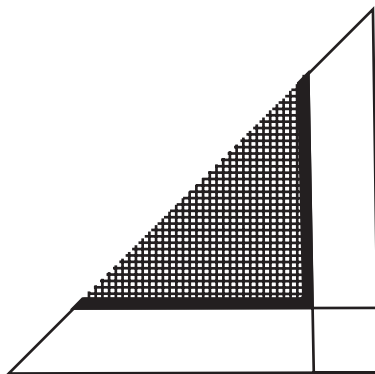

# MOSQUITERA FIJA Y CORREDERA PROTEJASE FRENTE A LOS INSECTOS

---

Dos opciones prácticas y eficientes para sus ventanas o puertas correderas.

**Corredera:** Su mecanismo permite un acceso rápido y cómodo al exterior, mientras mantiene a los insectos no deseados afuera.

**Fija:** Simple, práctica y fácil de instalar.

■ CARACTERÍSTICAS TÉCNICAS

Ancho máximo (cm)	120
Alto máximo (cm)	250

■ PERFIL DE CORREDERA Y FIJA

Mosquiteras