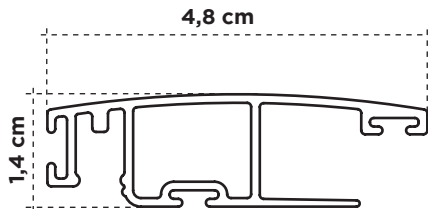

**Fija:** Simple, práctica y fácil de instalar.

■ CARACTERÍSTICAS TÉCNICAS

Ancho máximo (cm)	120
Alto máximo (cm)	250

■ PERFIL DE CORREDERA Y FIJA

Mosquiteras