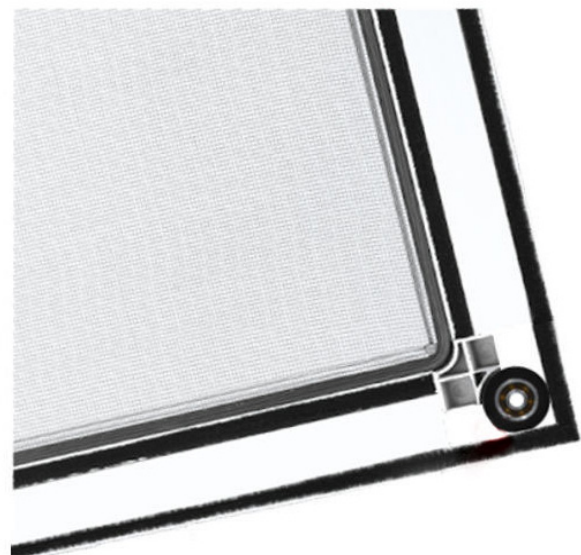

# MOSQUITERA FIJA Y CORREDERA PROTEJASE FRENTE A LOS INSECTOS

---

Dos opciones prácticas y eficientes para sus ventanas o puertas correderas.

**Corredera:** Su mecanismo permite un acceso rápido y cómodo al exterior, mientras mantiene a los insectos no deseados afuera.

**Fija:** Simple, práctica y fácil de instalar.

■ CARACTERÍSTICAS TÉCNICAS

Ancho máximo (cm)	120
Alto máximo (cm)	250

■ PERFIL DE CORREDERA Y FIJA

Mosquiteras