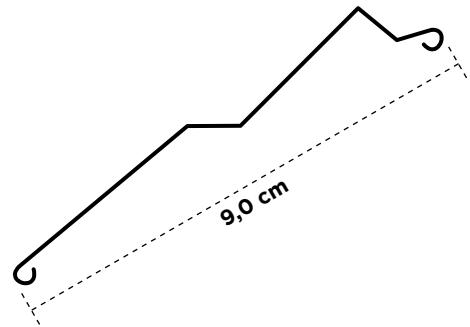

PERSYVEX Z90 BLACKOUT

Antrieb	Motor
Mindestbreite (cm)	50
Maximale Breite (cm)	400
Maximale Höhe (cm)	350
Maximale Fläche (m²)	12
Ungefähre Lüftungsfläche (%)	90
Profiliertes Aluminium. Legierung 3105H18	

	< 2,0 m	2,0 - 4,0 m	4,0 - 4,5 m
Windwiderstand	6	4	3
Maximale Windgeschwindigkeit (km/h)	88	61	49
Gemäß den Standards: UNE-EN 1932:2014 UNE-EN 13659:2004+A1:2009 UNE-EN 13659:2016			

Plan

Stapeltisch

Gesamthöhe	80	100	120	140	160	180	200	220	240	260	280	300	320	340	360	380	400	420	440	450
Rohrförmige	21	22	22	24	25	26	27	29	30	31	32	32	33	34	35	37	38	39	40	40

Abmessungen ausgedrückt in cm