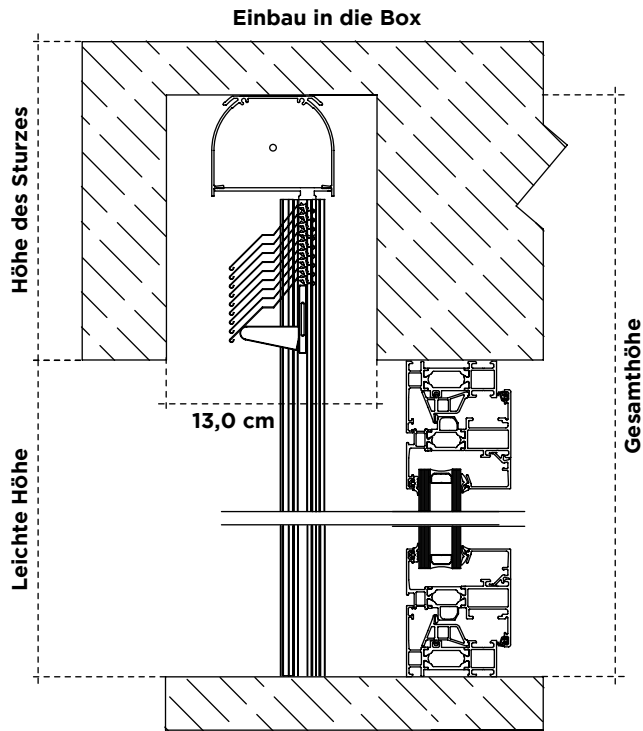

PERSYVEX Z90 BLACKOUT

Antrieb	Motor
Mindestbreite (cm)	50
Maximale Breite (cm)	400
Maximale Höhe (cm)	350
Maximale Fläche (m²)	12
Ungefähre Lüftungsfläche (%)	90
Profiliertes Aluminium. Legierung 3105H18	

	< 2,0 m	2,0 - 4,0 m	4,0 - 4,5 m
Windwiderstand	6	4	3
Maximale Windgeschwindigkeit (km/h)	88	61	49
Gemäß den Standards: UNE-EN 1932:2014 UNE-EN 13659:2004+A1:2009 UNE-EN 13659:2016			

Plan

Stapeltisch

Gesamthöhe	80	100	120	140	160	180	200	220	240	260	280	300	320	340	360	380	400	420	440	450
Rohrförmige	21	22	22	24	25	26	27	29	30	31	32	32	33	34	35	37	38	39	40	40

Abmessungen ausgedrückt in cm