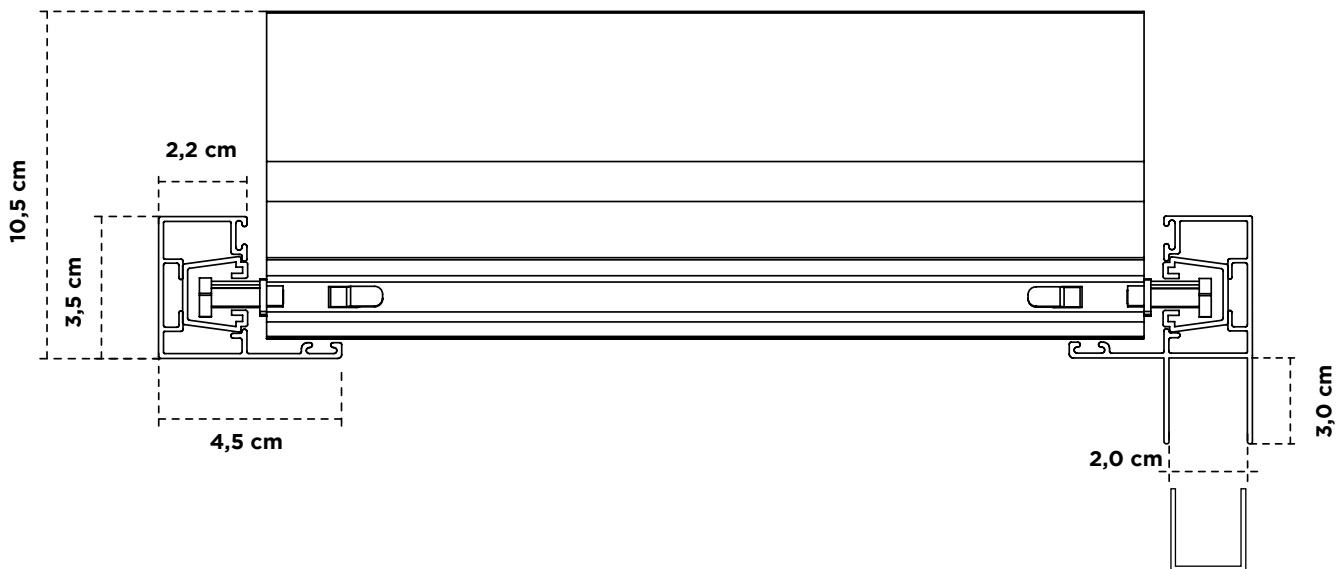

PERSYVEX Z90 BLACKOUT

Antrieb	Motor
Mindestbreite (cm)	50
Maximale Breite (cm)	400
Maximale Höhe (cm)	350
Maximale Fläche (m²)	12
Ungefähre Lüftungsfläche (%)	90
Profiliertes Aluminium. Legierung 3105H18	

	< 2,0 m	2,0 - 4,0 m	4,0 - 4,5 m
Windwiderstand	6	4	3
Maximale Windgeschwindigkeit (km/h)	88	61	49
Gemäß den Standards: UNE-EN 1932:2014 UNE-EN 13659:2004+A1:2009 UNE-EN 13659:2016			

Plan

Stapeltisch

Gesamthöhe	80	100	120	140	160	180	200	220	240	260	280	300	320	340	360	380	400	420	440	450
Rohrförmige	21	22	22	24	25	26	27	29	30	31	32	32	33	34	35	37	38	39	40	40

Abmessungen ausgedrückt in cm