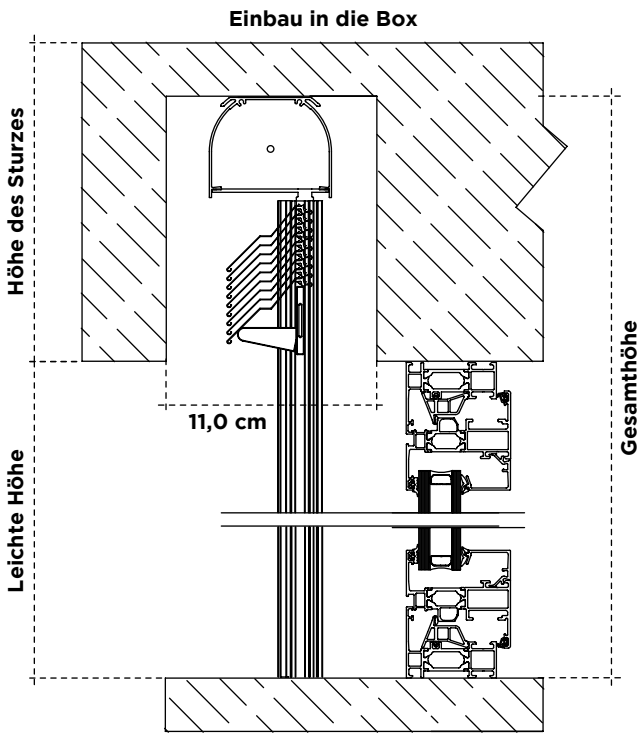

PERSYVEX Z70 BLACKOUT

Antrieb	Motor
Mindestbreite (cm)	50
Maximale Breite (cm)	400
Maximale Höhe (cm)	350
Maximale Fläche (m²)	12
Ungefähre Lüftungsfläche (%)	85
Profiliertes Aluminium. Legierung 3105H18	

	< 2,0 m	2,0 - 4,0 m	4,0 - 4,5 m
Windwiderstand	6	4	3
Maximale Windgeschwindigkeit (km/h)	88	61	49
Gemäß den Standards: UNE-EN 1932:2014 UNE-EN 13659:2004+A1:2009 UNE-EN 13659:2016			

Plan

Stapeltisch

Gesamthöhe	80	100	120	140	160	180	200	220	240	260	280	300	320	340	360	380	400	420	440	450
Rohrförmige	22	22	24	26	27	29	31	32	33	34	35	36	37	39	40	41	42	43	44	45,5

Abmessungen ausgedrückt in cm