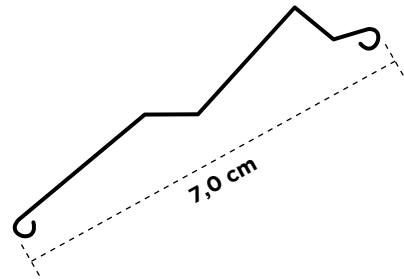

PERSYVEX Z70 BLACKOUT

Antrieb	Motor
Mindestbreite (cm)	50
Maximale Breite (cm)	400
Maximale Höhe (cm)	350
Maximale Fläche (m²)	12
Ungefähre Lüftungsfläche (%)	85
Profiliertes Aluminium. Legierung 3105H18	

	< 2,0 m	2,0 - 4,0 m	4,0 - 4,5 m
Windwiderstand	6	4	3
Maximale Windgeschwindigkeit (km/h)	88	61	49
Gemäß den Standards: UNE-EN 1932:2014 UNE-EN 13659:2004+A1:2009 UNE-EN 13659:2016			

Plan

Stapeltisch

Gesamthöhe	80	100	120	140	160	180	200	220	240	260	280	300	320	340	360	380	400	420	440	450
Rohrförmige	22	22	24	26	27	29	31	32	33	34	35	36	37	39	40	41	42	43	44	45,5

Abmessungen ausgedrückt in cm