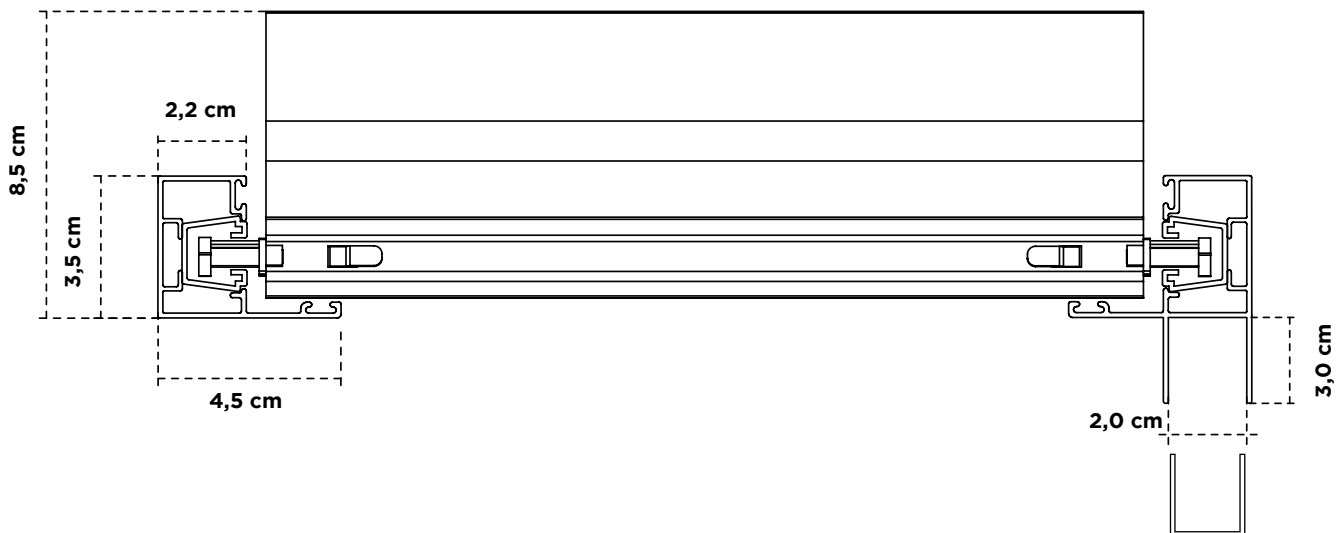

PERSYVEX Z70 BLACKOUT

Antrieb	Motor
Mindestbreite (cm)	50
Maximale Breite (cm)	400
Maximale Höhe (cm)	350
Maximale Fläche (m²)	12
Ungefähre Lüftungsfläche (%)	85
Profiliertes Aluminium. Legierung 3105H18	

	< 2,0 m	2,0 - 4,0 m	4,0 - 4,5 m
Windwiderstand	6	4	3
Maximale Windgeschwindigkeit (km/h)	88	61	49
Gemäß den Standards: UNE-EN 1932:2014 UNE-EN 13659:2004+A1:2009 UNE-EN 13659:2016			

Plan

Stapeltisch

Gesamthöhe	80	100	120	140	160	180	200	220	240	260	280	300	320	340	360	380	400	420	440	450
Rohrförmige	22	22	24	26	27	29	31	32	33	34	35	36	37	39	40	41	42	43	44	45,5

Abmessungen ausgedrückt in cm