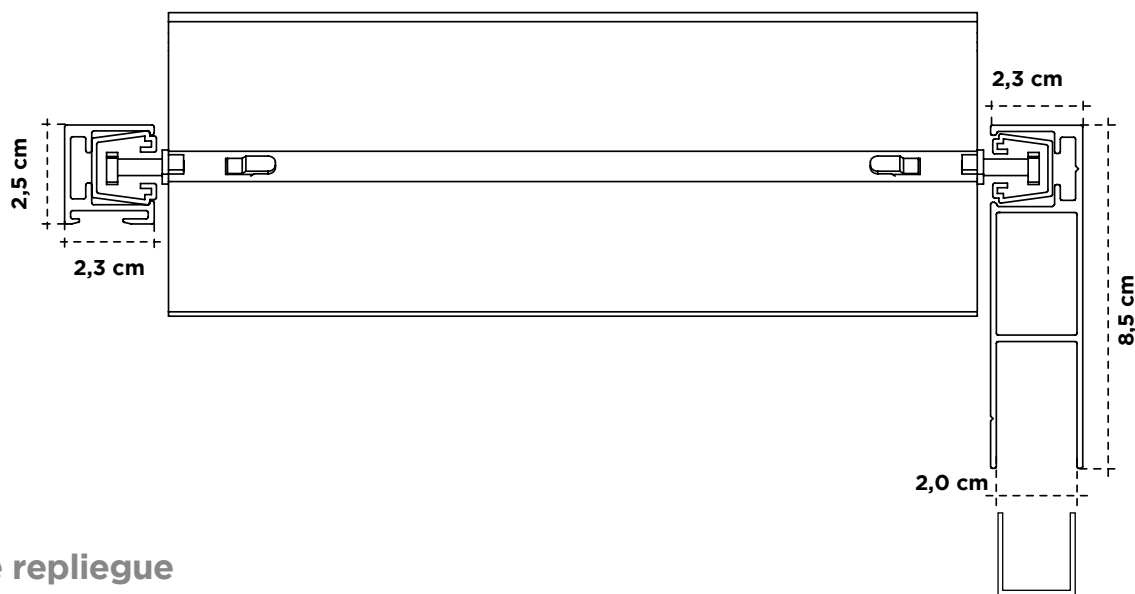

PERSYVEX Z70

Accionamiento	Motor
Ancho mínimo (cm)	45
Ancho máximo (cm)	450
Alto máximo (cm)	450
Superficie máxima (m²)	16
Superficie de ventilación aproximada (%)	85
Aluminio Perfilado. Aleación 3105H18	

* A partir de 3 metros de ancho se recomienda poner un cable de acero en el centro

	< 2,0 m	2,0 - 4,0 m	4,0 - 4,5 m
Resistencia al viento	6	4	3
Velocidad máx. del viento (km/h)	88	61	49
Según normas: UNE-EN 1932:2014 UNE-EN 13659:2004+A1:2009 UNE-EN 13659:2016			

Planta

Tabla de repliegue

Altura Total	80	100	120	140	160	180	200	220	240	260	280	300	320	340	360	380	400	420	440	450
Rep.Tubular	18	18	19	21	21	22	23	24	25	26	27	28	29	30	32	32,5	33	35	36	37

Cotas expresadas en cm