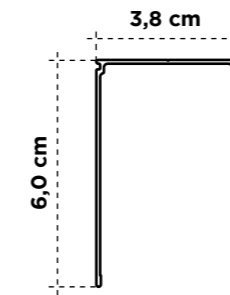

■ CARACTERÍSTICAS TÉCNICAS

CABEZAL 42-180	CABEZAL 42-240	CABEZAL 33-140
Ancho máximo (cm)		
190		140
Ancho mínimo (cm)		
50		50
Alto máximo (cm)		
180	240	140
* En anchos menores a 55 cm no lleva freno. En ancho mayores a 160 cm lleva muelle doble		

Su instalación es rápida y sencilla, lo que la convierte en la opción perfecta para aquellos que buscan practicidad y funcionalidad sin comprometer el estilo de su hogar.

■ CARACTERÍSTICAS TÉCNICAS

	MÍNIMO		MÁXIMO	
	ANCHO	ALTO	ANCHO	ALTO
1 HOJA (cm)	45	60	180	270
1 HOJA (cm)	45	60	120	320
2 HOJAS (cm)	90	60	360	270

* La mosquitera debe de ser al menos 15 cm más alta que ancha.

Escala 1:2

1 Hoja

Doble

1 Hoja

Doble

MOSQUITERA PLISADA DE 40MM MOSQUITERAS EN PUERTAS DE PASO

Es la mejor manera de tener mosquiteras en puertas que sean de paso continuo. Consigue mantener a los insectos fuera de la casa sin limitar el acceso.

■ CARACTERÍSTICAS TÉCNICAS

	MÍNIMO		MÁXIMO	
	ANCHO	ALTO	ANCHO	ALTO
1 HOJA (cm)	45	60	180	300
2 HOJAS (cm)	90	105	360	300

* La mosquitera debe de ser al menos 15 cm más alta que ancha.

Escala 1:2

1 Hoja

Doble