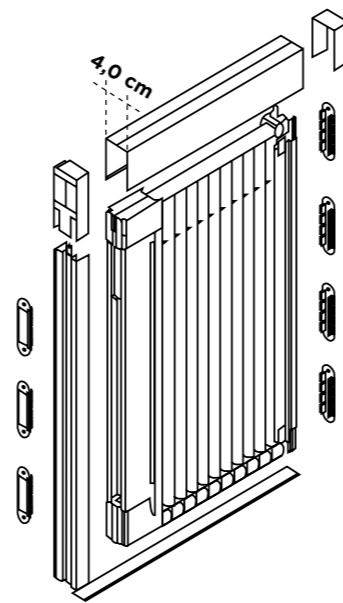

Su instalación es rápida y sencilla, lo que la convierte en la opción perfecta para aquellos que buscan practicidad y funcionalidad sin comprometer el estilo de su hogar.

■ CARACTERÍSTICAS TÉCNICAS

	MÍNIMO		MÁXIMO	
	ANCHO	ALTO	ANCHO	ALTO
1 HOJA (cm)	45	60	180	270
1 HOJA (cm)	45	60	120	320
2 HOJAS (cm)	90	60	360	270

* La mosquitera debe de ser al menos 15 cm más alta que ancha.

Escala 1:2

1 Hoja

Doble

1 Hoja

Doble

MOSQUITERA PLISADA DE 40MM MOSQUITERAS EN PUERTAS DE PASO

Es la mejor manera de tener mosquiteras en puertas que sean de paso continuo. Consigue mantener a los insectos fuera de la casa sin limitar el acceso.

Su diseño plisado permite plegar y desplegar la malla según tus necesidades, manteniendo a raya a los molestos mosquitos sin obstaculizar la vista ni la brisa fresca. Además, su instalación sencilla y duradera la convierte en la opción ideal para puertas y ventanas.

■ CARACTERÍSTICAS TÉCNICAS

	MÍNIMO		MÁXIMO	
	ANCHO	ALTO	ANCHO	ALTO
1 HOJA (cm)	45	60	180	300
2 HOJAS (cm)	90	105	360	300

* La mosquitera debe de ser al menos 15 cm más alta que ancha.

Escala 1:2

1 Hoja

Doble