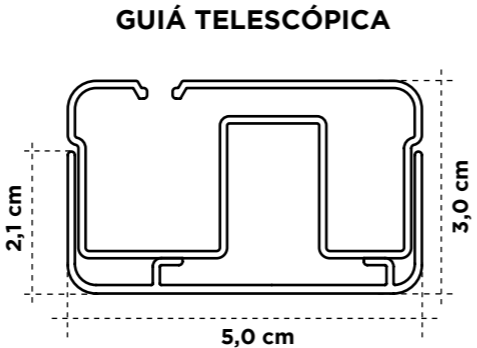

■ CARACTERÍSTICAS TÉCNICAS

	MANUAL
Ancho máximo (cm)	200
Alto máximo (cm)	270
Resistencia al viento	Clase 6

- Tecnología Anti Insectos.
- Felpudo retráctil que desaparece por completo.
- Máxima ergonomía y comodidad.
- Diseño de marco completo.
- Guías telescópicas autoajustables.
- Tirador retráctil ajustable.