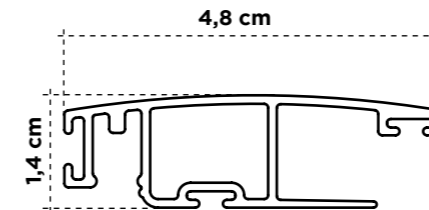

Disponible en una o dos hojas. La guía de suelo de solo 7 mm facilita el paso y su anchura de 22 mm la hace fácilmente instalable en cualquier tipo de hueco.

Diseñada para adaptarse a cualquier espacio, esta innovadora solución combina estilo y funcionalidad.

■ CARACTERÍSTICAS TÉCNICAS

	MÍNIMO		MÁXIMO	
	ANCHO	ALTO	ANCHO	ALTO
1 HOJA (cm)	30	60	240	300
2 HOJAS (cm)	60	60	480	300
APERTURA DOBLE (cm)	50	60	240	300

Escala 1:2

Plisada 1 Hoja

Plisada Doble

Plisada Bilateral

Fija: Simple, práctica y fácil de instalar.

■ CARACTERÍSTICAS TÉCNICAS

Ancho máximo (cm)	120
Alto máximo (cm)	250

■ PERFIL DE CORREDERA Y FIJA

■ CARACTERÍSTICAS TÉCNICAS

	1 HOJA	2 HOJAS
Ancho máximo (cm)	120	240
Alto máximo (cm)	260	260