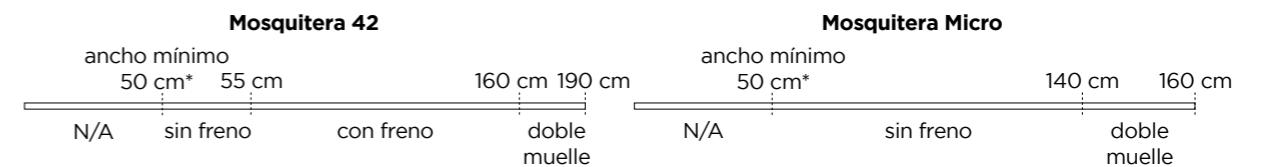

■ CARACTERÍSTICAS TÉCNICAS

CABEZAL 42-180	CABEZAL 42-240	CABEZAL 33-140
Ancho máximo (cm)		
190		140
Ancho mínimo (cm)		
50		50
Alto máximo (cm)		
180	240	140
* En anchos menores a 55 cm no lleva freno. En ancho mayores a 160 cm lleva muelle doble		