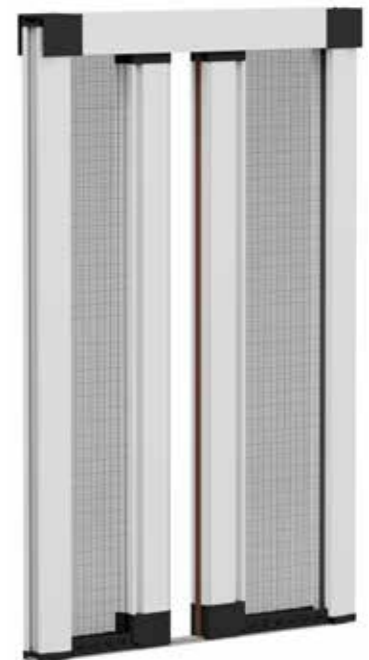

* para mosquiteras de 100 cm de altura máxima. Resto de medidas consultar.

Cabezal

Guía

Freno

MOSQUITERA PLAIN

NUEVA MOSQUITERA ENROLLABLE LATERAL

Manten tus ventanas y puertas libres de mosquitos y otros insectos. Gracias a su diseño innovador permite que se enrolle fácilmente cuando no se utiliza.

* La mosquitera debe de ser al menos 15 cm más alta que ancha.

Escala 1:2

1 Hoja

Doble

1 Hoja

Doble

MOSQUITERA PLISADA DE 40MM MOSQUITERAS EN PUERTAS DE PASO

Es la mejor manera de tener mosquiteras en puertas que sean de paso continuo. Consigue mantener a los insectos fuera de la casa sin limitar el acceso.

Su diseño plisado permite plegar y desplegar la malla según tus necesidades, manteniendo a raya a los molestos mosquitos sin obstaculizar la vista ni la brisa fresca. Además, su instalación sencilla y duradera la convierte en la opción ideal para puertas y ventanas.