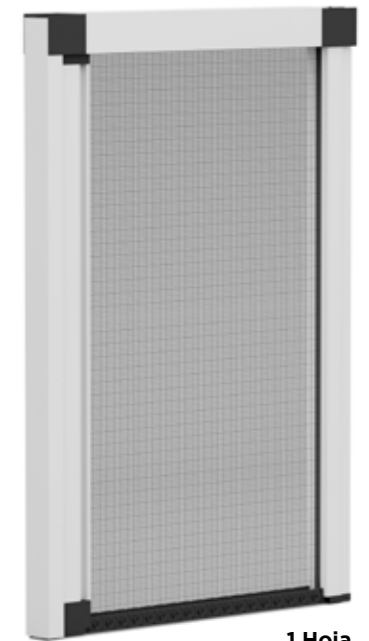

* para mosquiteras de 100 cm de altura máxima. Resto de medidas consultar.

Cabezal

Guía

Freno

MOSQUITERA PLAIN

NUEVA MOSQUITERA ENROLLABLE LATERAL

Manten tus ventanas y puertas libres de mosquitos y otros insectos. Gracias a su diseño innovador permite que se enrolle fácilmente cuando no se utiliza.

Su instalación es rápida y sencilla, lo que la convierte en la opción perfecta para aquellos que buscan practicidad y funcionalidad sin comprometer el estilo de su hogar.

■ CARACTERÍSTICAS TÉCNICAS

	MÍNIMO		MÁXIMO	
	ANCHO	ALTO	ANCHO	ALTO
1 HOJA (cm)	45	60	180	270
1 HOJA (cm)	45	60	120	320
2 HOJAS (cm)	90	60	360	270

* La mosquitera debe de ser al menos 15 cm más alta que ancha.

Escala 1:2

1 Hoja

Doble

1 Hoja

Doble

MOSQUITERA PLISADA DE 40MM MOSQUITERAS EN PUERTAS DE PASO

Es la mejor manera de tener mosquiteras en puertas que sean de paso continuo. Consigue mantener a los insectos fuera de la casa sin limitar el acceso.