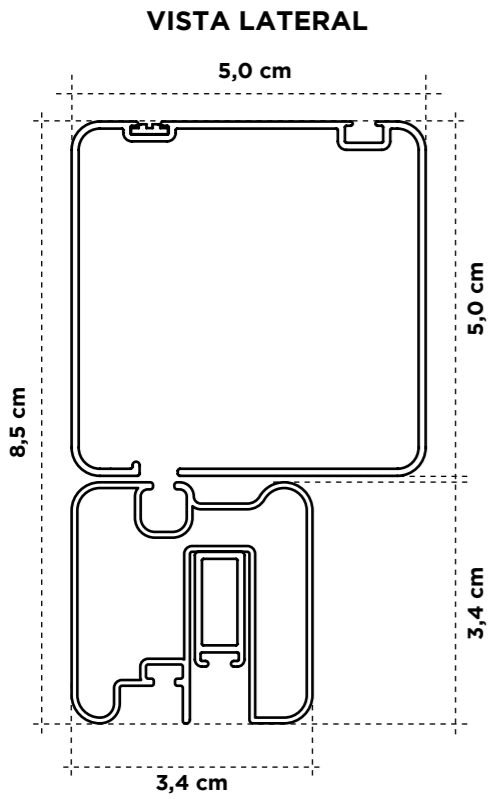

■ CARACTERÍSTICAS TÉCNICAS

	MANUAL
Ancho máximo (cm)	200
Alto máximo (cm)	270
Resistencia al viento	Clase 6

- Tecnología Anti Insectos.
- Felpudo retráctil que desaparece por completo.
- Máxima ergonomía y comodidad.
- Diseño de marco completo.
- Guías telescópicas autoajustables.
- Tirador retráctil ajustable.