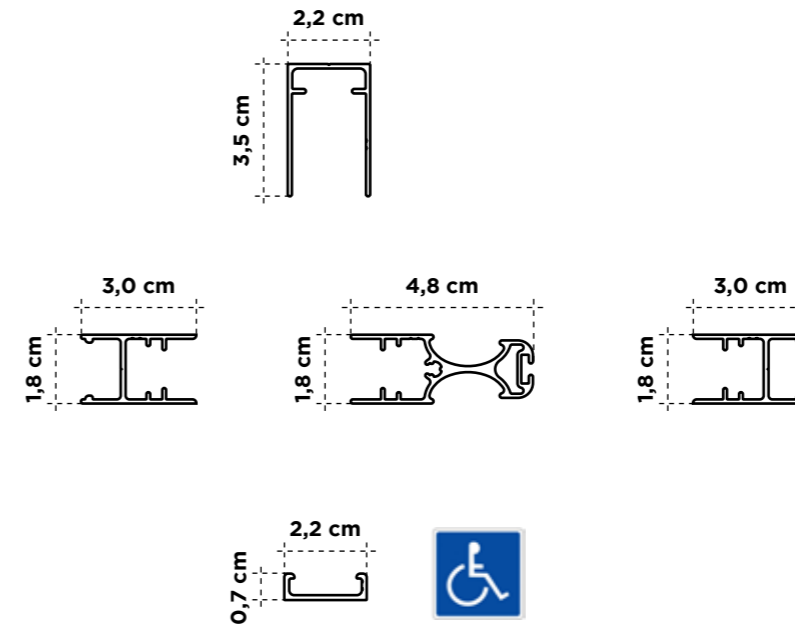

■ CARACTERÍSTICAS TÉCNICAS

	MÍNIMO		MÁXIMO	
	ANCHO	ALTO	ANCHO	ALTO
1 HOJA (cm)	45	60	180	300
2 HOJAS (cm)	90	105	360	300

* La mosquitera debe de ser al menos 15 cm más alta que ancha.

Escala 1:2

1 Hoja

Doble

Plisada 1 Hoja

Plisada Doble

MOSQUITERA PLISADA DE 22MM

ADAPTABLE, ELEGANTE,
PROTECCIÓN PERFECTA.

Disfruta de la máxima versatilidad con nuestra mosquitera para puertas-ventanas con tela plisada y recogida lateral.

Disponible en una o dos hojas. La guía de suelo de solo 7 mm facilita el paso y su anchura de 22 mm la hace fácilmente instalable en cualquier tipo de hueco.

Diseñada para adaptarse a cualquier espacio, esta innovadora solución combina estilo y funcionalidad.

■ CARACTERÍSTICAS TÉCNICAS

	MÍNIMO		MÁXIMO	
	ANCHO	ALTO	ANCHO	ALTO
1 HOJA (cm)	30	60	240	300
2 HOJAS (cm)	60	60	480	300
APERTURA DOBLE (cm)	50	60	240	300

Escala 1:2

Plisada 1 Hoja

Plisada Doble

Plisada Bilateral