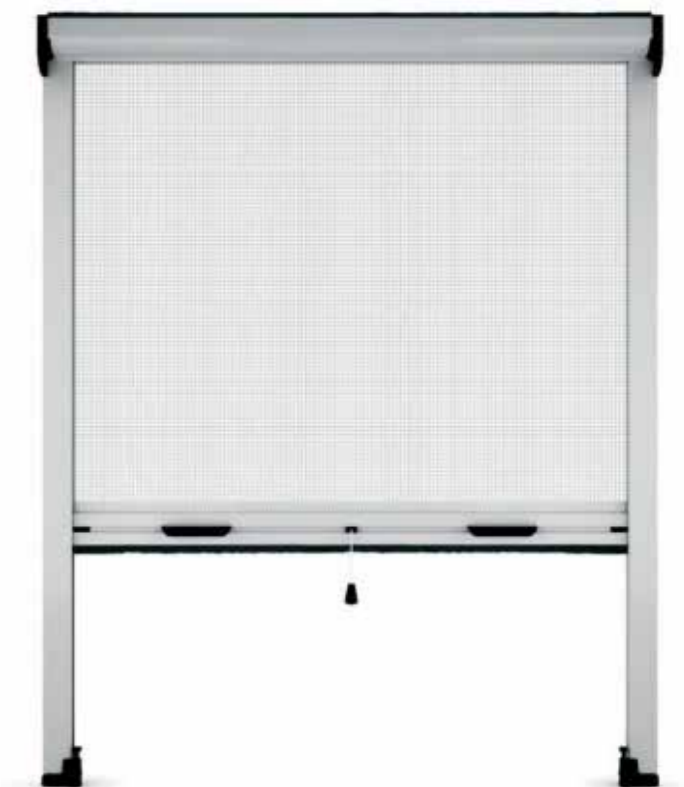

* para mosquiteras de 100 cm de altura máxima. Resto de medidas consultar.

Cabezal

Guía

Freno

MOSQUITERA PLAIN

NUEVA MOSQUITERA ENROLLABLE LATERAL

Manten tus ventanas y puertas libres de mosquitos y otros insectos. Gracias a su diseño innovador permite que se enrolle fácilmente cuando no se utiliza.