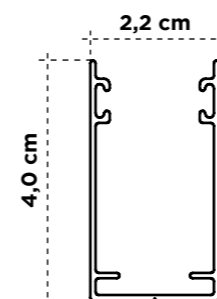

■ CARACTERÍSTICAS TÉCNICAS

CABEZAL 42-180	CABEZAL 42-240	CABEZAL 33-140
Ancho máximo (cm)		
190		140
Ancho mínimo (cm)		
50		50
Alto máximo (cm)		
180	240	140
* En anchos menores a 55 cm no lleva freno. En ancho mayores a 160 cm lleva muelle doble		

* para mosquiteras de 100 cm de altura máxima. Resto de medidas consultar.

Cabezal

Guía

Freno

MOSQUITERA PLAIN

NUEVA MOSQUITERA ENROLLABLE LATERAL

Manten tus ventanas y puertas libres de mosquitos y otros insectos. Gracias a su diseño innovador permite que se enrolle fácilmente cuando no se utiliza.

Su instalación es rápida y sencilla, lo que la convierte en la opción perfecta para aquellos que buscan practicidad y funcionalidad sin comprometer el estilo de su hogar.

■ CARACTERÍSTICAS TÉCNICAS

	MÍNIMO		MÁXIMO	
	ANCHO	ALTO	ANCHO	ALTO
1 HOJA (cm)	45	60	180	270
1 HOJA (cm)	45	60	120	320
2 HOJAS (cm)	90	60	360	270