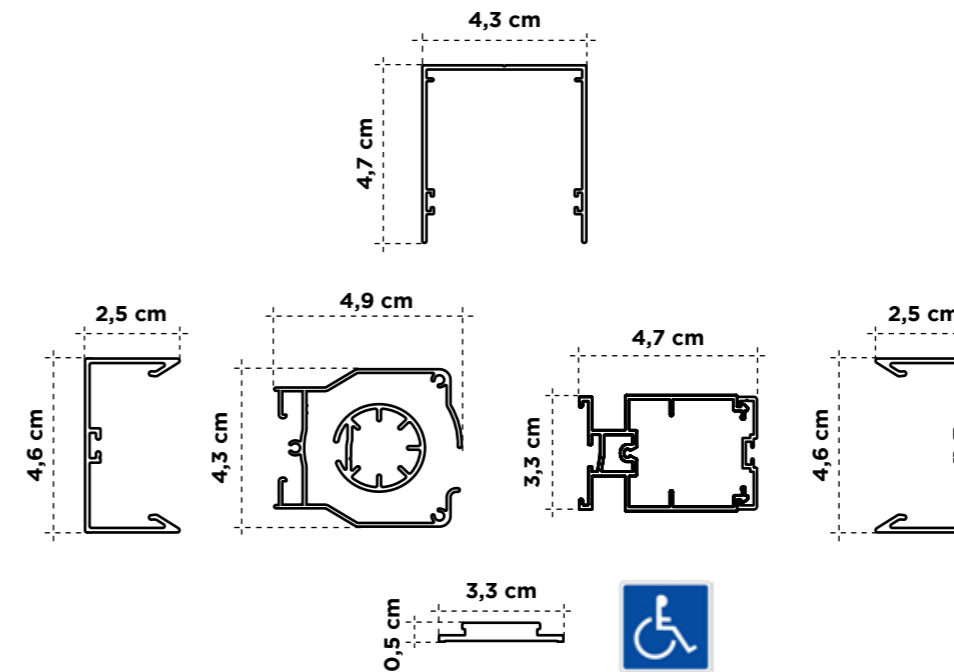

■ CARACTERÍSTICAS TÉCNICAS

	MÍNIMO		MÁXIMO	
	ANCHO	ALTO	ANCHO	ALTO
1 HOJA (cm)	45	60	180	270
1 HOJA (cm)	45	60	120	320
2 HOJAS (cm)	90	60	360	270

* La mosquitera debe de ser al menos 15 cm más alta que ancha.

Escala 1:2