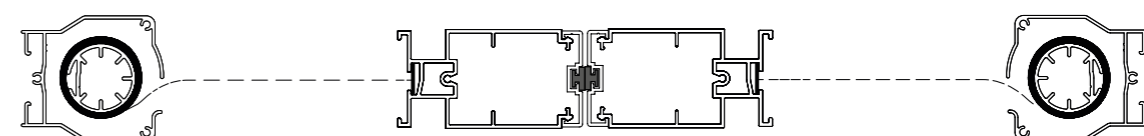

Su instalación es rápida y sencilla, lo que la convierte en la opción perfecta para aquellos que buscan practicidad y funcionalidad sin comprometer el estilo de su hogar.

■ CARACTERÍSTICAS TÉCNICAS

	MÍNIMO		MÁXIMO	
	ANCHO	ALTO	ANCHO	ALTO
1 HOJA (cm)	45	60	180	270
1 HOJA (cm)	45	60	120	320
2 HOJAS (cm)	90	60	360	270

* La mosquitera debe de ser al menos 15 cm más alta que ancha.

Escala 1:2

1 Hoja

Doble

1 Hoja

Doble

MOSQUITERA PLISADA DE 40MM MOSQUITERAS EN PUERTAS DE PASO

Es la mejor manera de tener mosquiteras en puertas que sean de paso continuo. Consigue mantener a los insectos fuera de la casa sin limitar el acceso.

Su diseño plisado permite plegar y desplegar la malla según tus necesidades, manteniendo a raya a los molestos mosquitos sin obstaculizar la vista ni la brisa fresca. Además, su instalación sencilla y duradera la convierte en la opción ideal para puertas y ventanas.