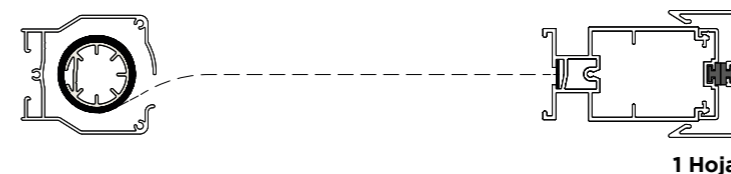

Su instalación es rápida y sencilla, lo que la convierte en la opción perfecta para aquellos que buscan practicidad y funcionalidad sin comprometer el estilo de su hogar.

■ CARACTERÍSTICAS TÉCNICAS

	MÍNIMO		MÁXIMO	
	ANCHO	ALTO	ANCHO	ALTO
1 HOJA (cm)	45	60	180	270
1 HOJA (cm)	45	60	120	320
2 HOJAS (cm)	90	60	360	270

* La mosquitera debe de ser al menos 15 cm más alta que ancha.

Escala 1:2

1 Hoja

Doble

1 Hoja

Doble

MOSQUITERA PLISADA DE 40MM MOSQUITERAS EN PUERTAS DE PASO

Es la mejor manera de tener mosquiteras en puertas que sean de paso continuo. Consigue mantener a los insectos fuera de la casa sin limitar el acceso.

Su diseño plisado permite plegar y desplegar la malla según tus necesidades, manteniendo a raya a los molestos mosquitos sin obstaculizar la vista ni la brisa fresca. Además, su instalación sencilla y duradera la convierte en la opción ideal para puertas y ventanas.

■ CARACTERÍSTICAS TÉCNICAS

	MÍNIMO		MÁXIMO	
	ANCHO	ALTO	ANCHO	ALTO
1 HOJA (cm)	45	60	180	300
2 HOJAS (cm)	90	105	360	300

* La mosquitera debe de ser al menos 15 cm más alta que ancha.

Escala 1:2

1 Hoja

Doble