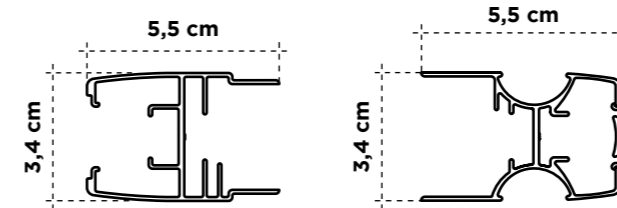

* para mosquiteras de 100 cm de altura máxima. Resto de medidas consultar.

Cabezal

Guía

Freno

MOSQUITERA PLAIN

NUEVA MOSQUITERA ENROLLABLE LATERAL

Manten tus ventanas y puertas libres de mosquitos y otros insectos. Gracias a su diseño innovador permite que se enrolle fácilmente cuando no se utiliza.

Su instalación es rápida y sencilla, lo que la convierte en la opción perfecta para aquellos que buscan practicidad y funcionalidad sin comprometer el estilo de su hogar.

■ CARACTERÍSTICAS TÉCNICAS

	MÍNIMO		MÁXIMO	
	ANCHO	ALTO	ANCHO	ALTO
1 HOJA (cm)	45	60	180	270
1 HOJA (cm)	45	60	120	320
2 HOJAS (cm)	90	60	360	270

* La mosquitera debe de ser al menos 15 cm más alta que ancha.

Escala 1:2

1 Hoja

Doble

1 Hoja

Doble

MOSQUITERA PLISADA DE 40MM MOSQUITERAS EN PUERTAS DE PASO

Es la mejor manera de tener mosquiteras en puertas que sean de paso continuo. Consigue mantener a los insectos fuera de la casa sin limitar el acceso.

■ CARACTERÍSTICAS TÉCNICAS

	MÍNIMO		MÁXIMO	
	ANCHO	ALTO	ANCHO	ALTO
1 HOJA (cm)	45	60	180	300
2 HOJAS (cm)	90	105	360	300

* La mosquitera debe de ser al menos 15 cm más alta que ancha.

Escala 1:2

1 Hoja

Doble