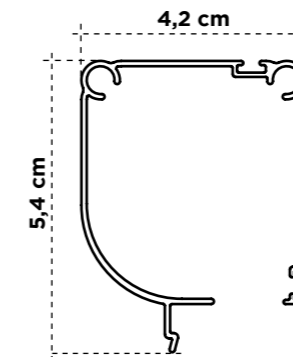

Y lo mejor de todo, la instalación de última generación es prácticamente "autoguiada". Consiguiendo así un sistema con una instalación rápida y sencilla.

Mosquiteras

■ CARACTERÍSTICAS TÉCNICAS

	MOTORIZADA
Ancho máximo (cm)	270
Alto máximo (cm)	270
Resistencia al viento	Clase 6

■ CARACTERÍSTICAS TÉCNICAS

CABEZAL 42-180	CABEZAL 42-240	CABEZAL 33-140
Ancho máximo (cm)		
190		140
Ancho mínimo (cm)		
50		50
Alto máximo (cm)		
180	240	140
* En anchos menores a 55 cm no lleva freno. En ancho mayores a 160 cm lleva muelle doble		

Su instalación es rápida y sencilla, lo que la convierte en la opción perfecta para aquellos que buscan practicidad y funcionalidad sin comprometer el estilo de su hogar.

■ CARACTERÍSTICAS TÉCNICAS

	MÍNIMO		MÁXIMO	
	ANCHO	ALTO	ANCHO	ALTO
1 HOJA (cm)	45	60	180	270
1 HOJA (cm)	45	60	120	320
2 HOJAS (cm)	90	60	360	270

■ CARACTERÍSTICAS TÉCNICAS

	MÍNIMO		MÁXIMO	
	ANCHO	ALTO	ANCHO	ALTO
1 HOJA (cm)	45	60	180	300
2 HOJAS (cm)	90	105	360	300

* La mosquitera debe de ser al menos 15 cm más alta que ancha.

Escala 1:2

1 Hoja

Doble