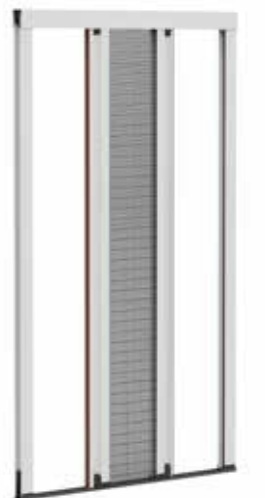

Plisada Doble