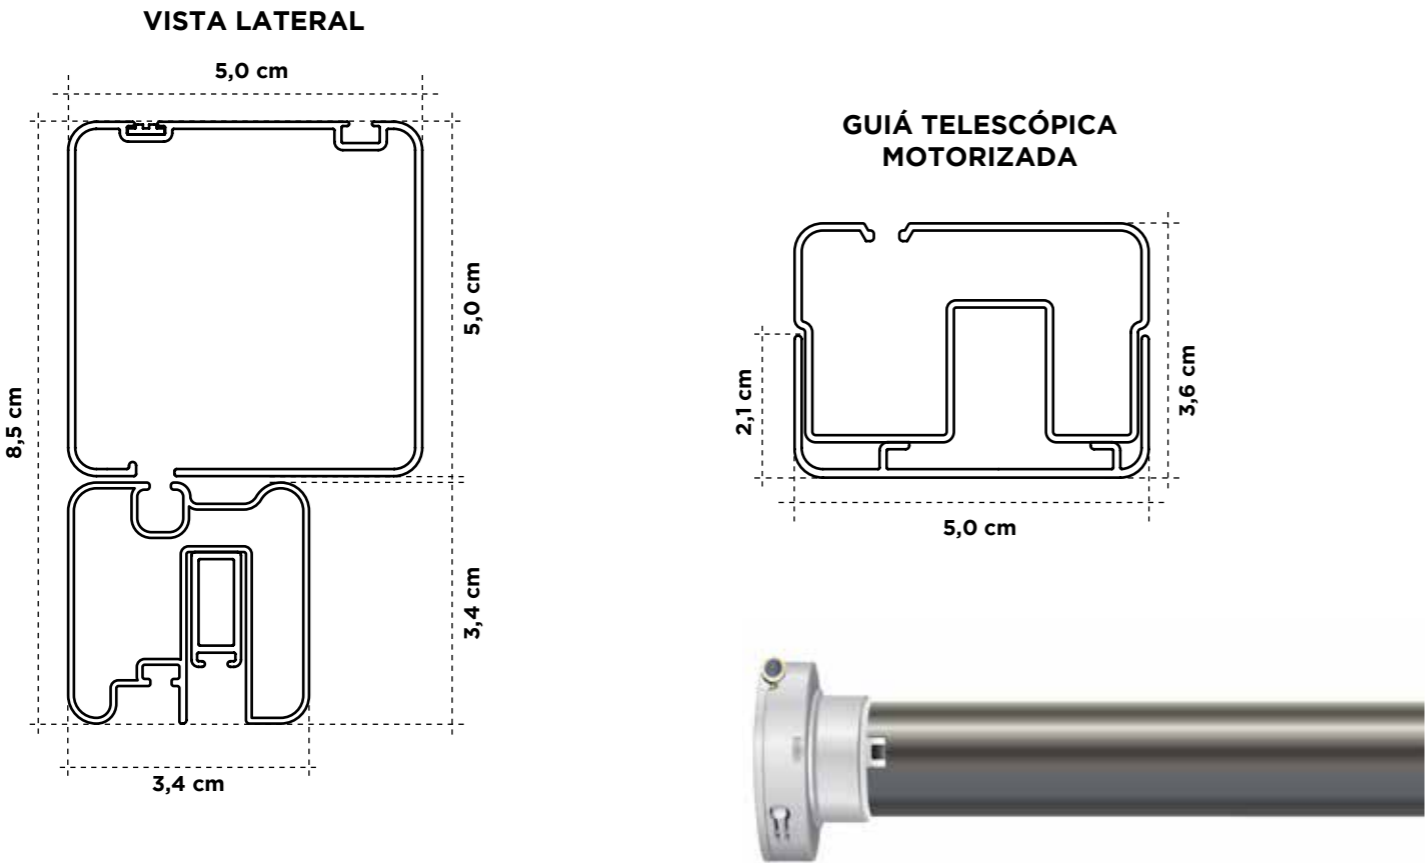

Gracias a nuestros perfiles telescópicos y al cepillo superior de serie, Estetika se adapta sin problemas a espacios irregulares sin necesidad de calzas, silicona ni juntas.

Nuestra mosquitera de última generación presenta el innovador sistema Clic-Clak®, que incorpora un perfil adaptador con un cepillo que se oculta de manera elegante dentro de la manilla al subirla. Las líneas limpias y esenciales, junto con una guía tan ancha como la cajón, garantizan un acabado estético perfecto.

Y lo mejor de todo, la instalación de última generación es prácticamente "autoguiada". Consiguiendo así un sistema con una instalación rápida y sencilla.

Mosquiteras

■ CARACTERÍSTICAS TÉCNICAS

	MOTORIZADA
Ancho máximo (cm)	270
Alto máximo (cm)	270
Resistencia al viento	Clase 6