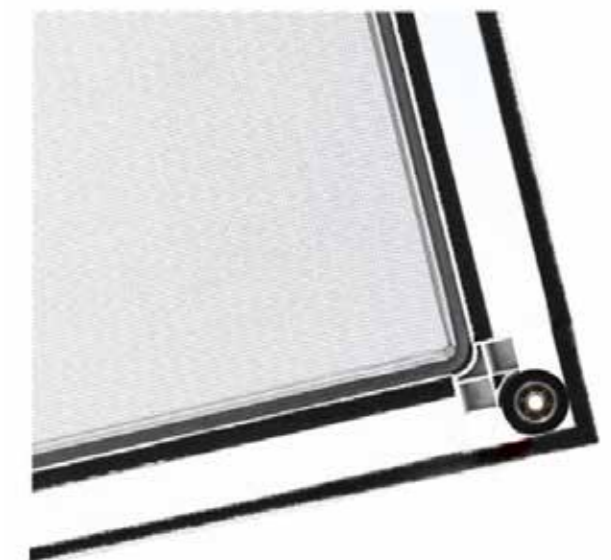

MOSQUITERA FIJA Y CORREDERA

PROTEJASE FRENTE A LOS INSECTOS

Dos opciones prácticas y eficientes para sus ventanas o puertas correderas.

Corredera: Su mecanismo permite un acceso rápido y cómodo al exterior, mientras mantiene a los insectos no deseados afuera.

Fija: Simple, práctica y fácil de instalar.

■ CARACTERÍSTICAS TÉCNICAS

Ancho máximo (cm)	120
Alto máximo (cm)	250

■ PERFIL DE CORREDERA Y FIJA