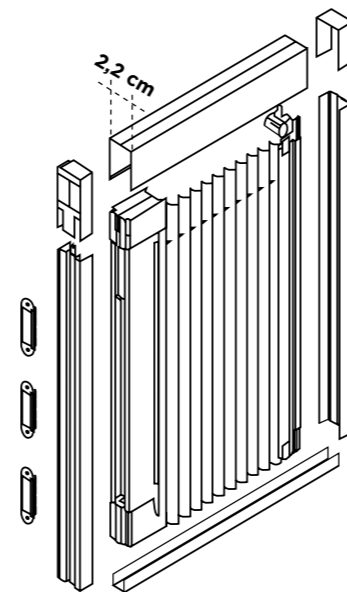

■ CARACTERÍSTICAS TÉCNICAS

	MÍNIMO		MÁXIMO	
	ANCHO	ALTO	ANCHO	ALTO
1 HOJA (cm)	45	60	180	300
2 HOJAS (cm)	90	105	360	300

* La mosquitera debe de ser al menos 15 cm más alta que ancha.

Escala 1:2

1 Hoja

Doble

Plisada 1 Hoja

Plisada Doble

MOSQUITERA PLISADA DE 22MM

ADAPTABLE, ELEGANTE,
PROTECCIÓN PERFECTA.

Disfruta de la máxima versatilidad con nuestra mosquitera para puertas-ventanas con tela plisada y recogida lateral.

Disponible en una o dos hojas. La guía de suelo de solo 7 mm facilita el paso y su anchura de 22 mm la hace fácilmente instalable en cualquier tipo de hueco.

Diseñada para adaptarse a cualquier espacio, esta innovadora solución combina estilo y funcionalidad.

■ CARACTERÍSTICAS TÉCNICAS

	MÍNIMO		MÁXIMO	
	ANCHO	ALTO	ANCHO	ALTO
1 HOJA (cm)	30	60	240	300
2 HOJAS (cm)	60	60	480	300
APERTURA DOBLE (cm)	50	60	240	300

Escala 1:2

Plisada 1 Hoja

Plisada Doble

Plisada Bilateral