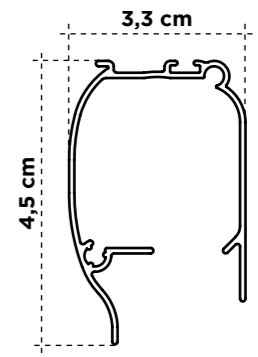

Y lo mejor de todo, la instalación de última generación es prácticamente "autoguiada". Consiguiendo así un sistema con una instalación rápida y sencilla.

Mosquiteras

■ CARACTERÍSTICAS TÉCNICAS

	MOTORIZADA
Ancho máximo (cm)	270
Alto máximo (cm)	270
Resistencia al viento	Clase 6

■ CARACTERÍSTICAS TÉCNICAS

CABEZAL 42-180	CABEZAL 42-240	CABEZAL 33-140
Ancho máximo (cm)		
190		140
Ancho mínimo (cm)		
50		50
Alto máximo (cm)		
180	240	140
* En anchos menores a 55 cm no lleva freno. En ancho mayores a 160 cm lleva muelle doble		

* para mosquiteras de 100 cm de altura máxima. Resto de medidas consultar.

Cabezal

Guía

Freno

MOSQUITERA PLAIN

NUEVA MOSQUITERA ENROLLABLE LATERAL

Manten tus ventanas y puertas libres de mosquitos y otros insectos. Gracias a su diseño innovador permite que se enrolle fácilmente cuando no se utiliza.

■ CARACTERÍSTICAS TÉCNICAS

	MÍNIMO		MÁXIMO	
	ANCHO	ALTO	ANCHO	ALTO
1 HOJA (cm)	45	60	180	300
2 HOJAS (cm)	90	105	360	300

* La mosquitera debe de ser al menos 15 cm más alta que ancha.

Escala 1:2

1 Hoja

Doble