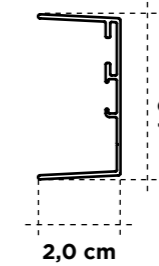

■ CARACTERÍSTICAS TÉCNICAS

CABEZAL 42-180	CABEZAL 42-240	CABEZAL 33-140
Ancho máximo (cm)		
190		140
Ancho mínimo (cm)		
50		50
Alto máximo (cm)		
180	240	140
* En anchos menores a 55 cm no lleva freno. En ancho mayores a 160 cm lleva muelle doble		

Su instalación es rápida y sencilla, lo que la convierte en la opción perfecta para aquellos que buscan practicidad y funcionalidad sin comprometer el estilo de su hogar.

■ CARACTERÍSTICAS TÉCNICAS

	MÍNIMO		MÁXIMO	
	ANCHO	ALTO	ANCHO	ALTO
1 HOJA (cm)	45	60	180	270
1 HOJA (cm)	45	60	120	320
2 HOJAS (cm)	90	60	360	270

* La mosquitera debe de ser al menos 15 cm más alta que ancha.

Escala 1:2

1 Hoja

Doble

1 Hoja

Doble

MOSQUITERA PLISADA DE 40MM MOSQUITERAS EN PUERTAS DE PASO

Es la mejor manera de tener mosquiteras en puertas que sean de paso continuo. Consigue mantener a los insectos fuera de la casa sin limitar el acceso.

■ CARACTERÍSTICAS TÉCNICAS

	MÍNIMO		MÁXIMO	
	ANCHO	ALTO	ANCHO	ALTO
1 HOJA (cm)	45	60	180	300
2 HOJAS (cm)	90	105	360	300

* La mosquitera debe de ser al menos 15 cm más alta que ancha.

Escala 1:2

1 Hoja

Doble