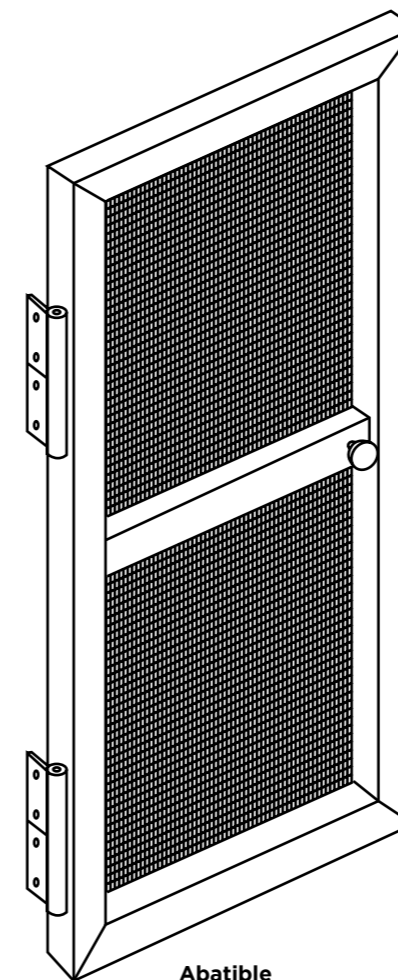

MOSQUITERA ABATIBLE

PROTEJASE FRENTE A LOS INSECTOS

Imagina el placer de disfrutar de aire fresco en la comodidad de tu hogar, sin la preocupación de insectos molestos. Diseñada para mantener tu hogar continuamente ventilado y protegido, independientemente de la estación o la ubicación geográfica.

La instalación de nuestras mosquiteras es sorprendentemente sencilla. En muy poco tiempo estarás disfrutando de los beneficios de un ambiente limpio y libre de insectos. No solo estarás resguardando tu hogar, sino también elevando notablemente tu calidad de vida.