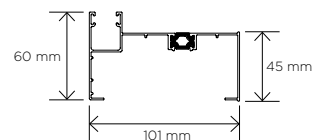

Guías exclusivas para **COMPACTO**

R-100