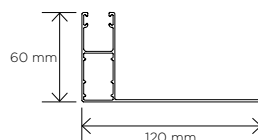

Guías exclusivas para **COMPACTO**

L-120