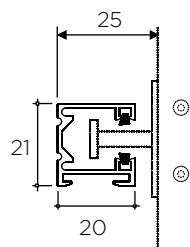

Guías estándar de Persycom

Guías exclusivas para **PERSYVEX**

Guía Lateral
20 x 20 mm

Guía Frontal
20 x 22 mm

Guía Frontal
20 x 40 mm reforzada

Guía Frontal Doble
40 x 22 mm

Guía Frontal Doble
40 x 40 mm reforzada

Guía Redonda
40 mm reforzada

Guía Redonda Doble
40 mm reforzada

Guías exclusivas para **COMPACTO**

S-165

S-140

S-120

S-100

S-90