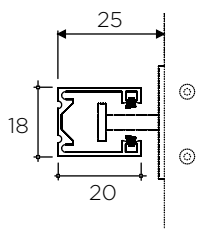

Guías estándar de Persycom

Guías exclusivas para **PERSYVEX**

Guía Lateral
20 x 20 mm

Guía Frontal
20 x 22 mm

Guía Frontal
20 x 40 mm reforzada

Guía Frontal Doble
40 x 22 mm

Guía Frontal Doble
40 x 40 mm reforzada

Guía Redonda
40 mm reforzada

Guía Redonda Doble
40 mm reforzada

Guías exclusivas para **COMPACTO**

S-165

S-140

S-120

S-100

S-90