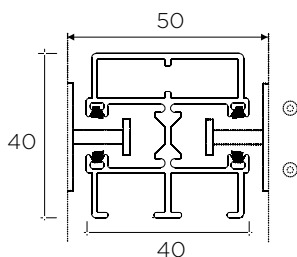

Guías estándar de Persycom

Guías exclusivas para **PERSYVEX**

Guía Lateral
20 x 20 mm

Guía Frontal
20 x 22 mm

Guía Frontal
20 x 40 mm reforzada

Guía Frontal Doble
40 x 22 mm

Guía Frontal Doble
40 x 40 mm reforzada

Guía Redonda
40 mm reforzada

Guía Redonda Doble
40 mm reforzada

Guías exclusivas para **COMPACTO**

S-165

S-140

S-120

S-100

S-90