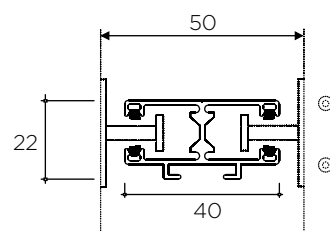

Guías estándar de Persycom

Guías exclusivas para **PERSYVEX**

Guía Lateral
20 x 20 mm

Guía Frontal
20 x 22 mm

Guía Frontal
20 x 40 mm reforzada

Guía Frontal Doble
40 x 22 mm

Guía Frontal Doble
40 x 40 mm reforzada

Guía Redonda
40 mm reforzada

Guía Redonda Doble
40 mm reforzada

Guías exclusivas para **COMPACTO**

S-165

S-140

S-120

S-100

S-90