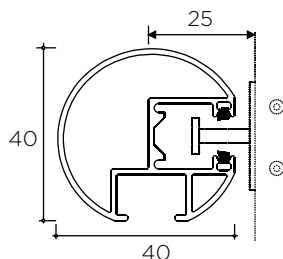

Guías estándar de Persycom

Guías exclusivas para **PERSYVEX**

Guía Lateral
20 x 20 mm

Guía Frontal
20 x 22 mm

Guía Frontal
20 x 40 mm reforzada

Guía Frontal Doble
40 x 22 mm

Guía Frontal Doble
40 x 40 mm reforzada

Guía Redonda
40 mm reforzada

Guía Redonda Doble
40 mm reforzada

Guías exclusivas para **COMPACTO**

S-165

S-140

S-120

S-100

S-90