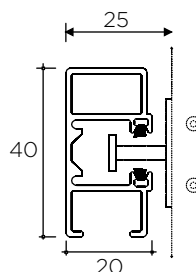

Guías estándar de Persycom

Guías exclusivas para **PERSYVEX**

Guía Lateral
20 x 20 mm

Guía Frontal
20 x 22 mm

Guía Frontal
20 x 40 mm reforzada

Guía Frontal Doble
40 x 22 mm

Guía Frontal Doble
40 x 40 mm reforzada

Guía Redonda
40 mm reforzada

Guía Redonda Doble
40 mm reforzada

Guías exclusivas para **COMPACTO**

S-165

S-140

S-120

S-100

S-90