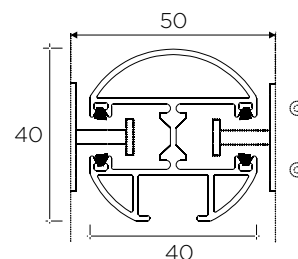

Guías estándar de Persycom

Guías exclusivas para **PERSYVEX**

Guía Lateral
20 x 20 mm

Guía Frontal
20 x 22 mm

Guía Frontal
20 x 40 mm reforzada

Guía Frontal Doble
40 x 22 mm

Guía Frontal Doble
40 x 40 mm reforzada

Guía Redonda
40 mm reforzada

Guía Redonda Doble
40 mm reforzada

Guías exclusivas para **COMPACTO**

S-165

S-140

S-120

S-100

S-90