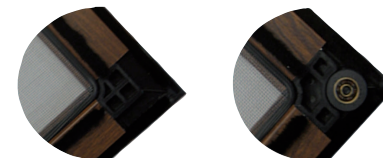

Montaje instantáneo

Perfilería de aluminio extrusionado curvo