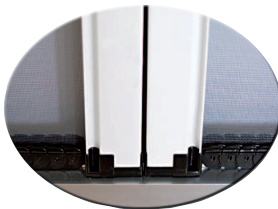

Deslizamiento lateral

Utiliza malla plana